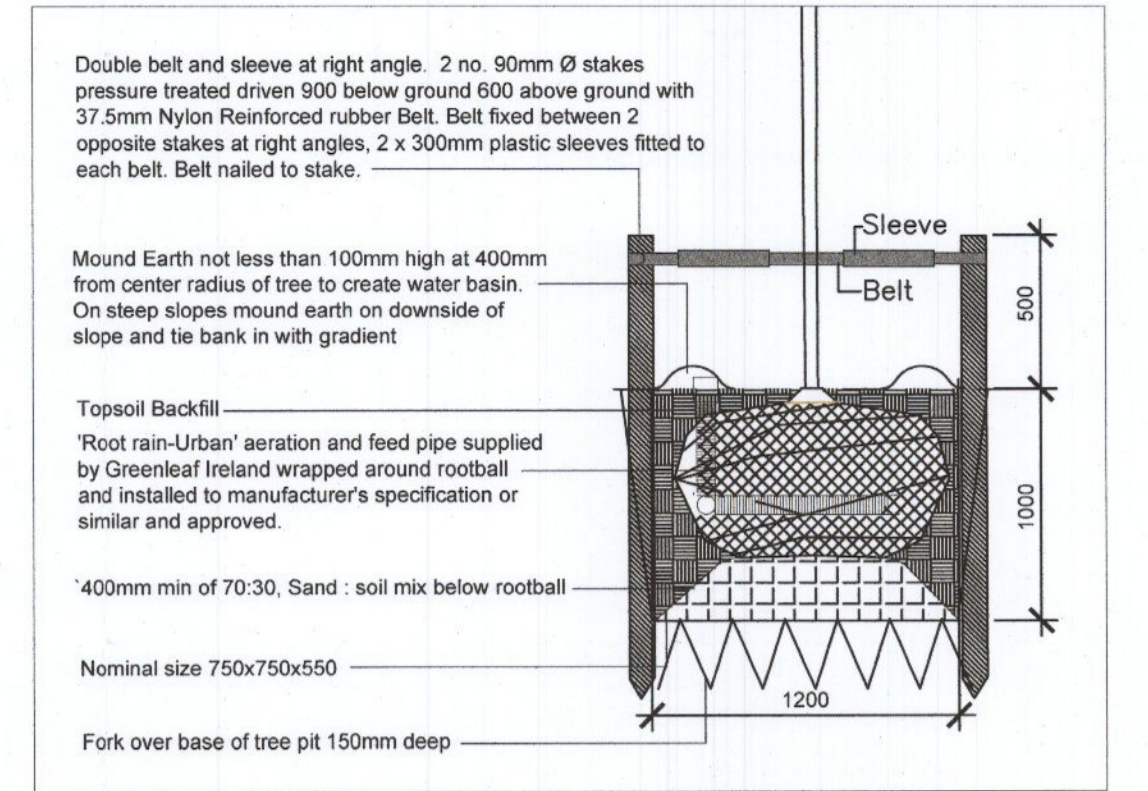

Quantity	Plant Name	Ht/Sprid	Girth	Root	Density
Trees					
48	Ainus glutinosa	400-450	14-16cm	RB	
84	Ainus glutinosa	250-300	8-10cm	B	
47	Betula pendula	400-450	14-16cm	RB	
84	Betula pendula	250-300	8-10cm	B	
47	Quercus petraea	400-450	14-16cm	RB	
84	Quercus petraea	250-300	8-10cm	B	
Conifers					
49	Pinus Sylvestris	250-300cm	-	RB	
227	Pinus Sylvestris	40-60cm	-	C	1/m2
227	Larix decidua	40-60cm	-	C	1/m2
Woodland Transplants					
227	Ainus glutinosa	100-120cm	-	B	1/m2
227	Betula pendula	100-120cm	-	B	1/m2
487	Corylus avellana	80-100cm	-	B	1/m2/2/m2
1040	Crataegus monogyna	80-100cm	-	B	1/m2/2/m2
260	Euonymus europaeus	40-60cm	-	C	1/m2/2/m2
467	Ilex aquifolium	40-60cm	-	C	1/m2/2/m2
227	Prunus avium	100-120cm	-	B	1/m2/2/m2
227	Prunus padus	100-120cm	-	B	1/m2/2/m2
260	Prunus spinosa	100-120cm	-	B	1/m2/2/m2
227	Quercus petraea	100-120cm	-	B	1/m2
260	Lonicera periclymenum	80-100cm	-	B	2/m2
260	Rosa canina	80-100cm	-	B	2/m2
260	Viburnum opulus	80-100cm	-	B	2/m2
Wetland Plants					
116	Apium nodiflorum	30-40cm	-	P9	1.5/m2
116	Caltha palustris	30-40cm	-	P9	1.5/m2
116	Iris pseudacorus	30-40cm	-	P9	1.5/m2
116	Myosotis scoroides	30-40cm	-	P9	1.5/m2
116	Myriophyllum spicatum	30-40cm	-	P9	1.5/m2
116	Sparganium spp	30-40cm	-	P9	1.5/m2
Native Grasses + Ferns					
116	Dryopteris filix-mas	30-40cm	-	P9	1.5/m2
116	Luzula nivea	30-40cm	-	P9	1.5/m2
116	Polystichum setiferum	30-40cm	-	P9	1.5/m2
Climbers					
10	Clematis armandii	350-400	-	35L	35m ctrs
10	Hedera helix	150-200	-	15L	35m ctrs
9	Lonicera henrici/aponica	350-400	-	35L	35m ctrs
9	Trachyspermum jasminoides	150-200	-	15L	35m ctrs
9	Vitis coignetiae	150-200	-	15L	35m ctrs