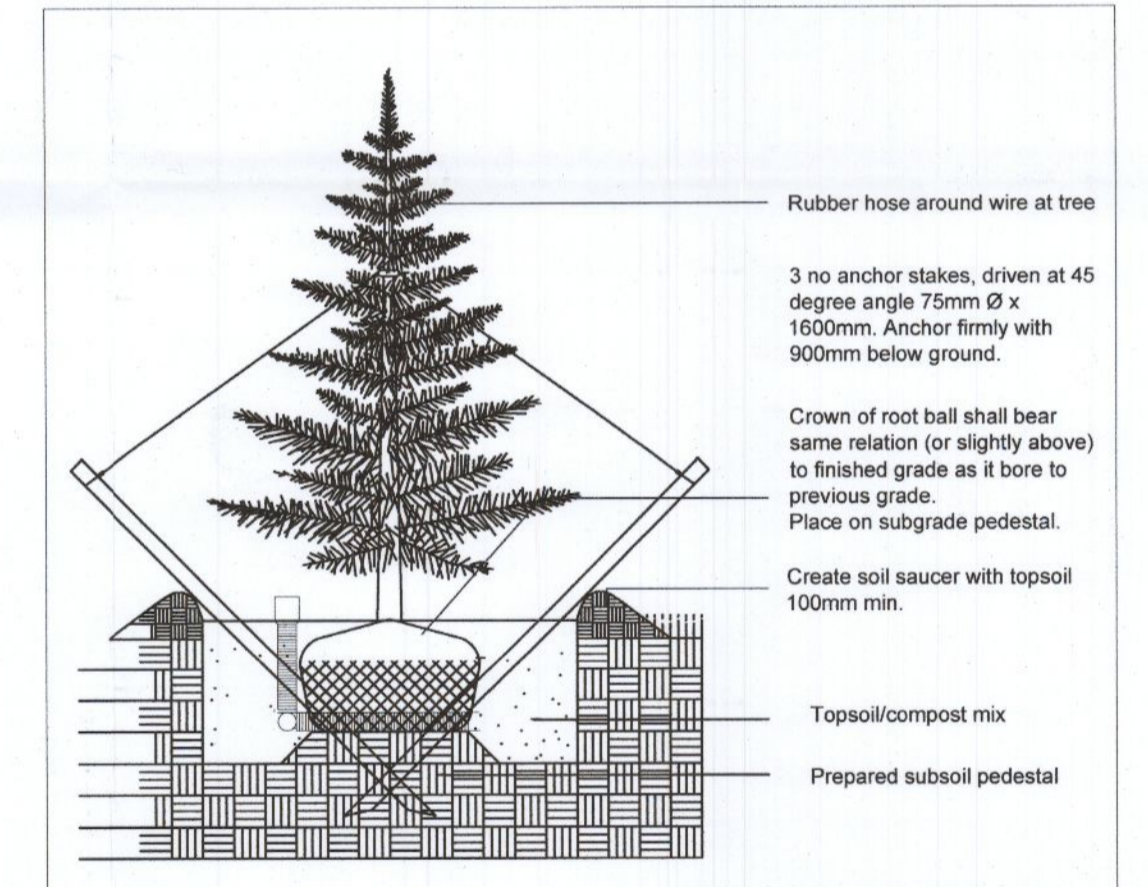

C Conifer and Multi-stem Tree Planting Detail
1:25

Meadow Mix 1 - Standard Wildflower Meadow	
Perennials 15%	
Birdsfoot Trefoil (<i>Lotus Corniculatus</i>)	Common Sorrel (<i>Rumex Acetososa</i>)
Common Cat's Ear (<i>Hypochaeris Radicata</i>)	White Campion (<i>Silene Alba</i>)
Cowslip (<i>Primula Veris</i>)	Wild Carrot (<i>Daucus carota</i>)
Field Scabious (<i>Knautia Arvensis</i>)	Upright Hedge Parsley (<i>Tortilis Japonica</i>)
Lady's Bedstraw (<i>Galium Verum</i>)	Yarrow (<i>Achillea millefolium</i>)
Lesser Knapweed (<i>Centaurea Nigra</i>)	Yellow Rattle (<i>Rhinanthus Minor</i>)
Meadow Buttercup (<i>Ranunculus Acris</i>)	Wild Clay (<i>Salvia Verbenaca</i>)
Meadow Vetchling (<i>Lathyrus pratensis</i>)	
Musk Mallow (<i>Malva Moschata</i>)	
Ox Eye Daisy (<i>Leucanthemum Vulgare</i>)	
Ragged Robin (<i>Lychnis Flos Cuculi</i>)	
Red Campion (<i>Silene Diocia</i>)	
Ribwort Plantain (<i>Plantago Lanceolata</i>)	
Rough Hawkbit (<i>Leontodon hispidus</i>)	
Salad Burnet (<i>Sanguisorba Minor</i>)	
Self Heal (<i>Prunella Vulgaris</i>)	
Small Scabious (<i>Scabiosa columbaria</i>)	
Grass Species 85%	
Browntop Bent	
Crested Dogtail	
Sheeps Fescue	
Chewings Fescue	
Slender Creeping Red Fescue	
Yellow Oat Grass	
Sweet Vernal Grass	

Meadow Mix 2 - Wetland Wildflower Meadow	
Perennials	
Devils Bit Scabious - <i>Succisa pratensis</i>	Marsh Marigold - <i>Caltha palustris</i>
Common Sorrel - <i>Rumex acetosa</i>	Meadow Buttercup - <i>Ranunculus acris</i>
Cuckoo Flower - <i>Cardamine pratensis</i>	Meadowsweet - <i>Filipendula ulmaria</i>
Cowslip - <i>Primula veris</i>	Meadow Rue - <i>Thalictrum</i>
Fleabane* - <i>Erigeron</i>	Oxeye Daisy - <i>Leucanthemum vulgare</i>
Greater Trefoil* - <i>Lotus pedunculatus</i>	Purple Loosestrife - <i>Lythrum salicaria</i>
Hemp Agrimony - <i>Eupatorium cannabinum</i>	Ragged Robin - <i>Lychnis flos-cuculi</i>
Lesser Knapweed - <i>Centaurea nigra</i>	Red Clover - <i>Trifolium pratense</i>
Marsh Cinquefoil - <i>Comarum palustre</i>