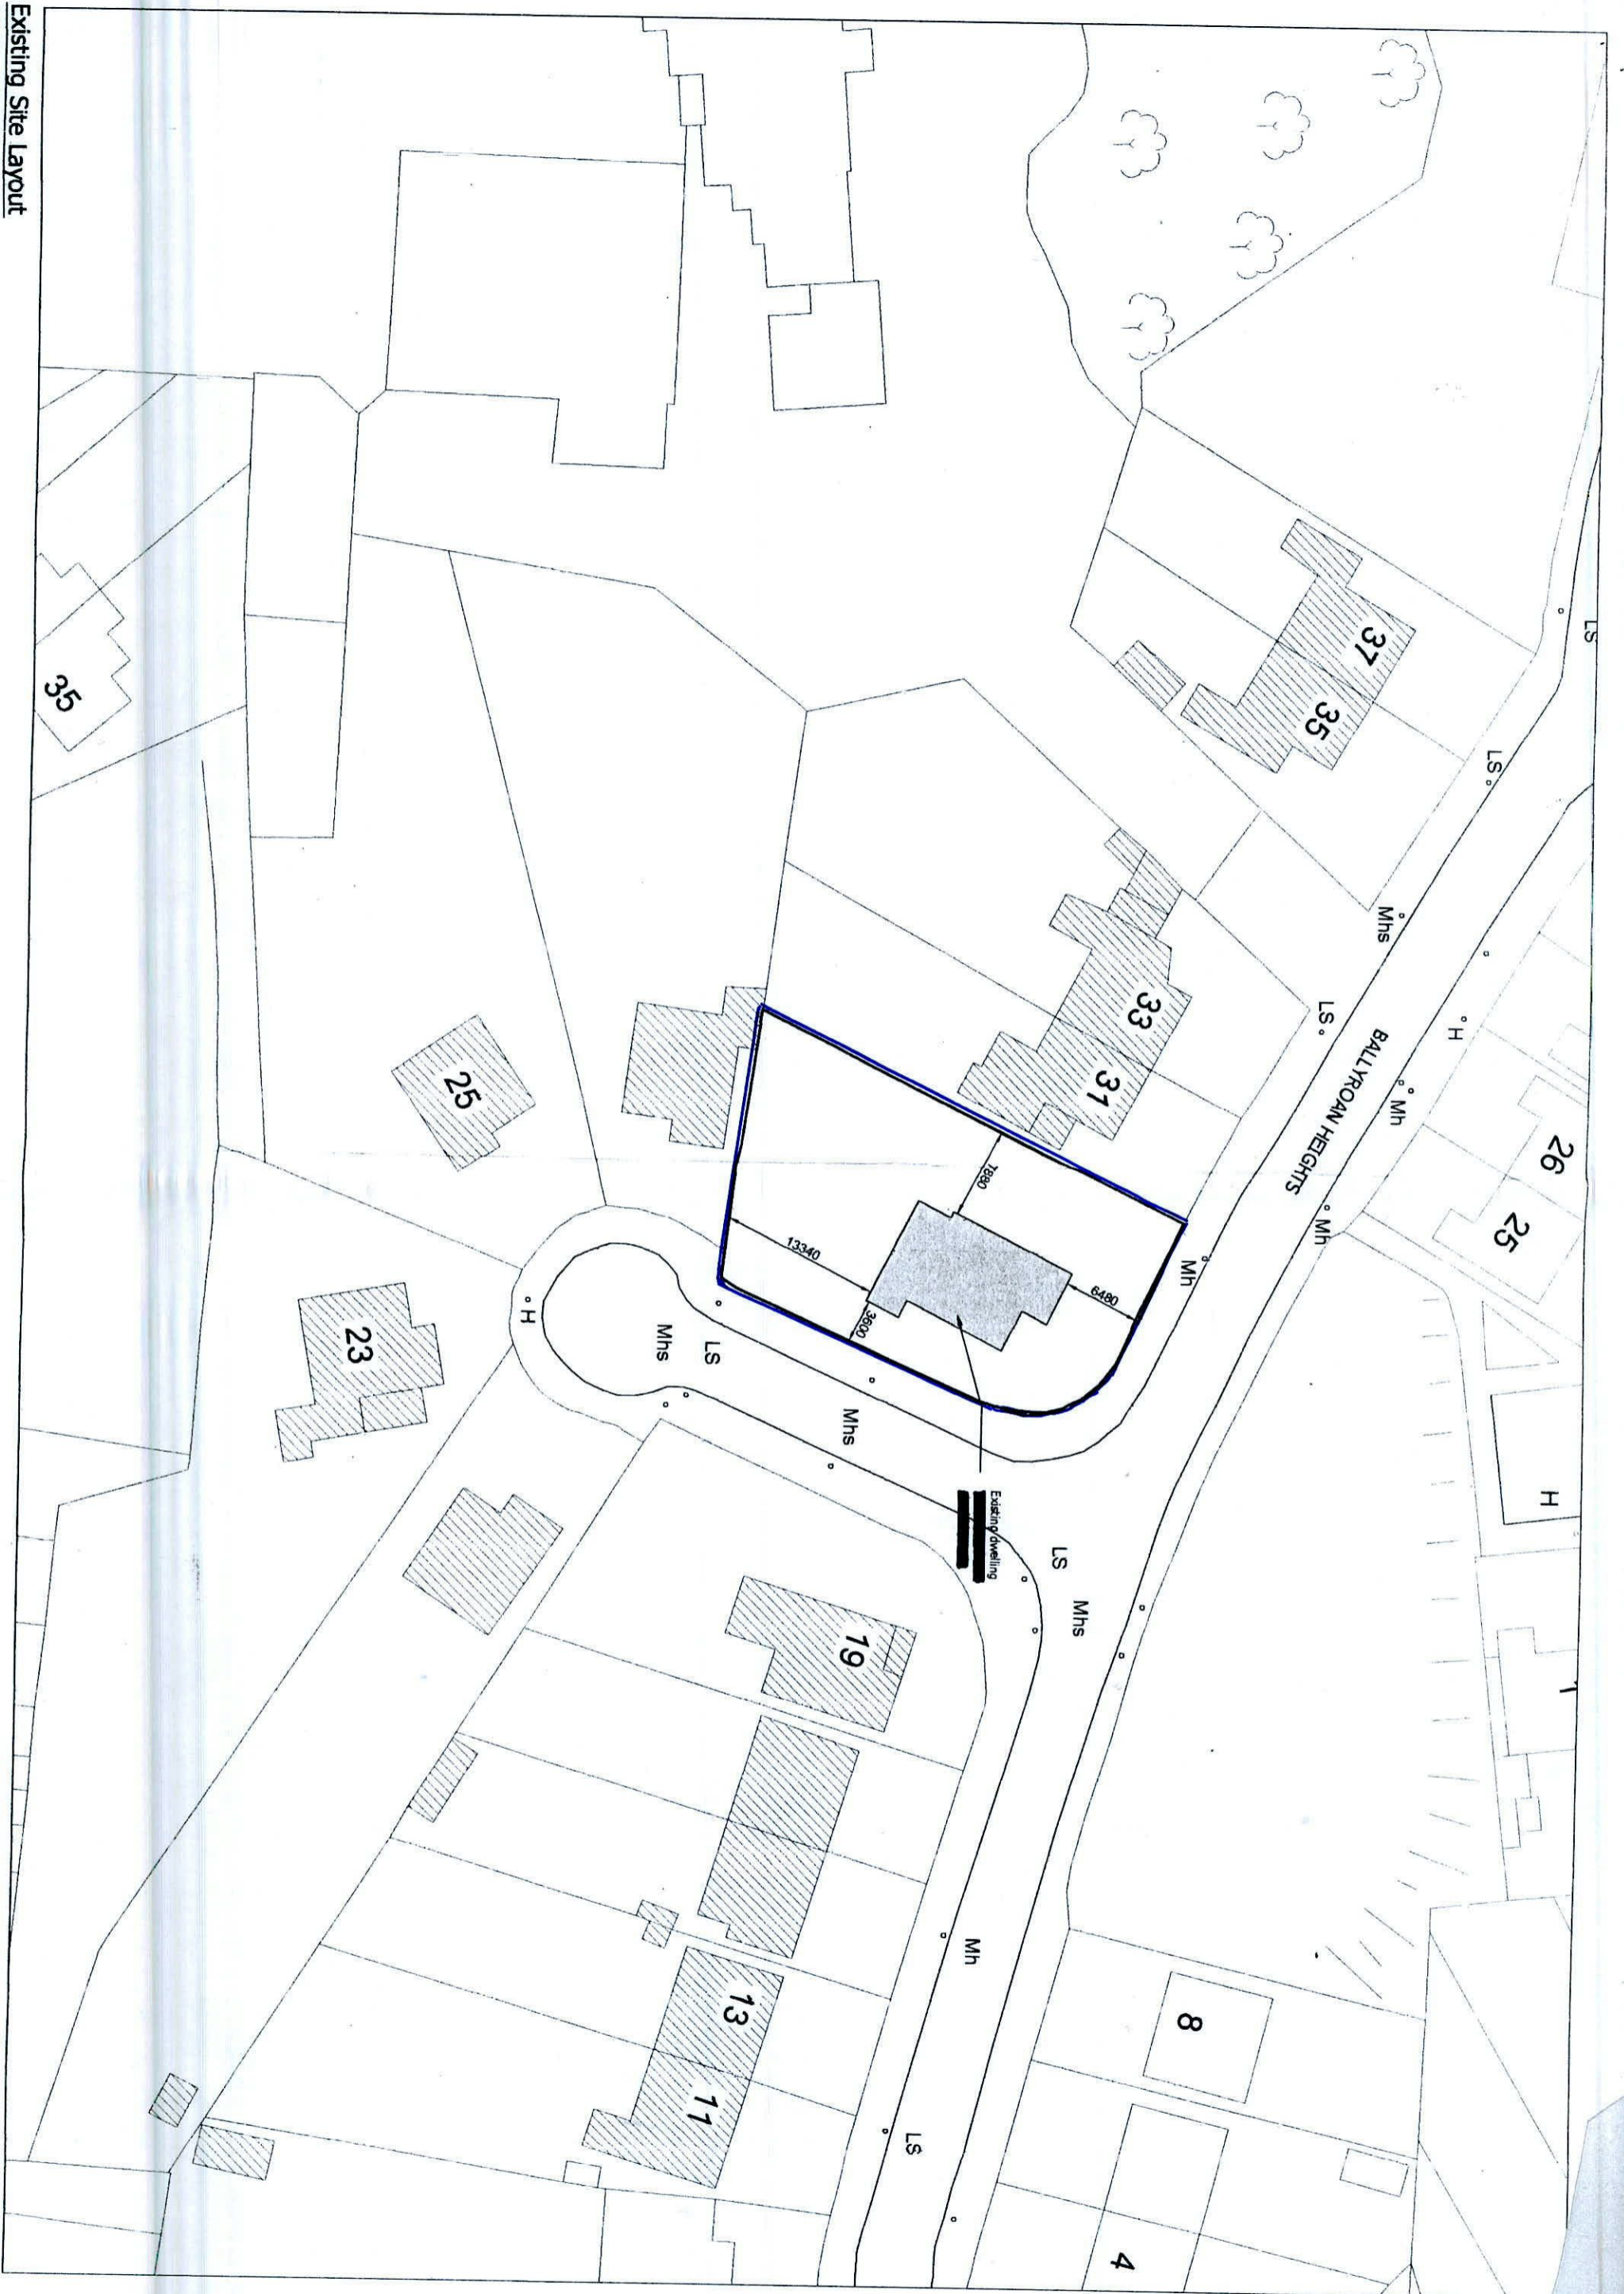

GR

Existing Site Layout
Scale 1:500

7990

7990