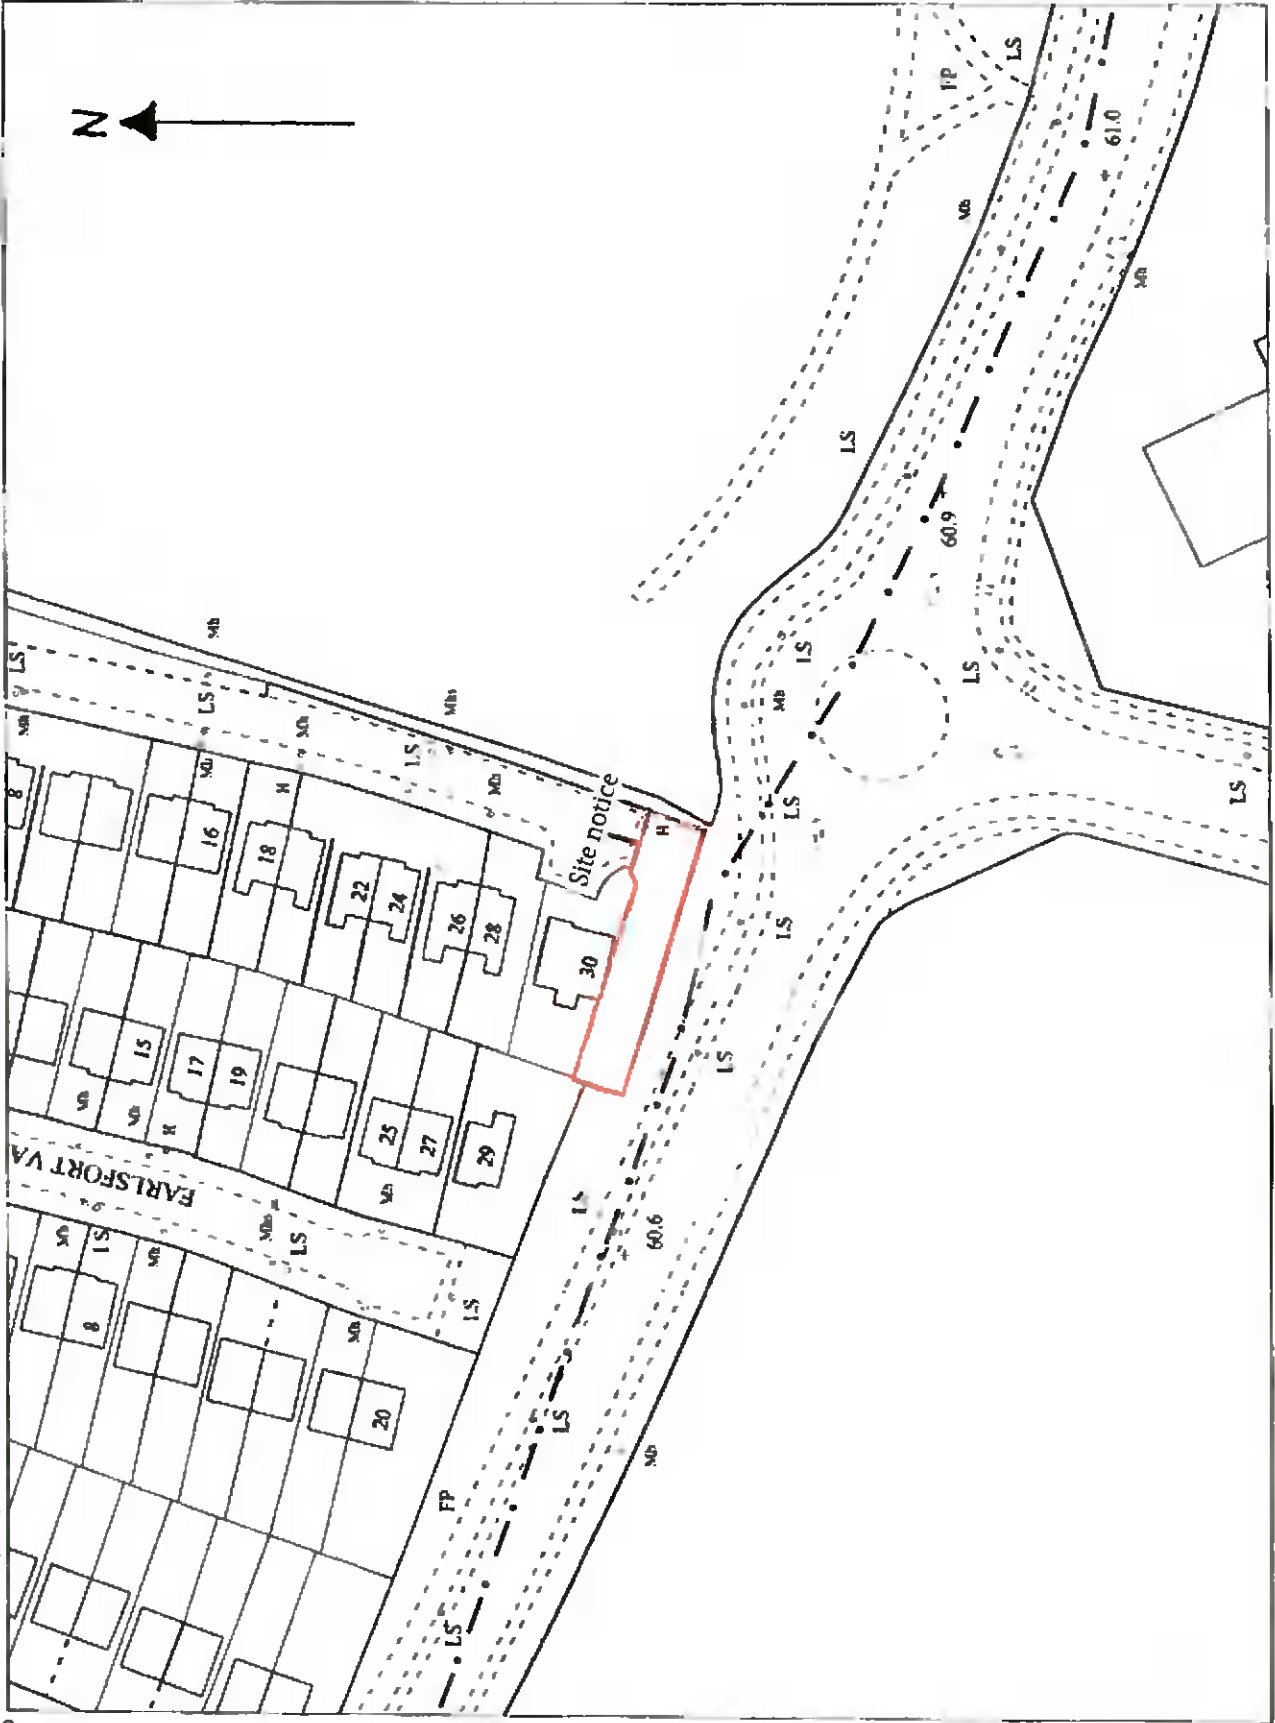

Ordnance licence number CYAL50241447
Urban PLACE Map

Surveyed 1987-1997
Revised 2003
Levelled 1900-1981

DESCRIP

MAP SCALES

1:1000
3261-13 3284-17Z

Ána tionsú agus áras foibid ag
Súirbhéirí
Súirbhéirí Chéim, Áras an Fhiosrúcháin,
Ballínacorney, Eanáir, Dublin 8, Éire.
Copyright © 2004 leictreil le hOrdnance Survey
Ireland, Phoenix Park, Dublin 8, Éireall.
Sábháilte ábair agus réamhchúirte
ádhúcháin Súrthéirí Éireall
Éireann agus Búthas ar hÉireann.
Unauthorized reproduction infringes Ordnance
Survey Ireland and Government of Ireland
copyright.

© Súrthéirí Éireall, 2004
© Ordnance Survey Ireland, 2004

Plot Ref. No. 313896_2179_5
Plot Date 10-MAR-2004

Scale:- 1:1,000
Scala:- 1:1,000