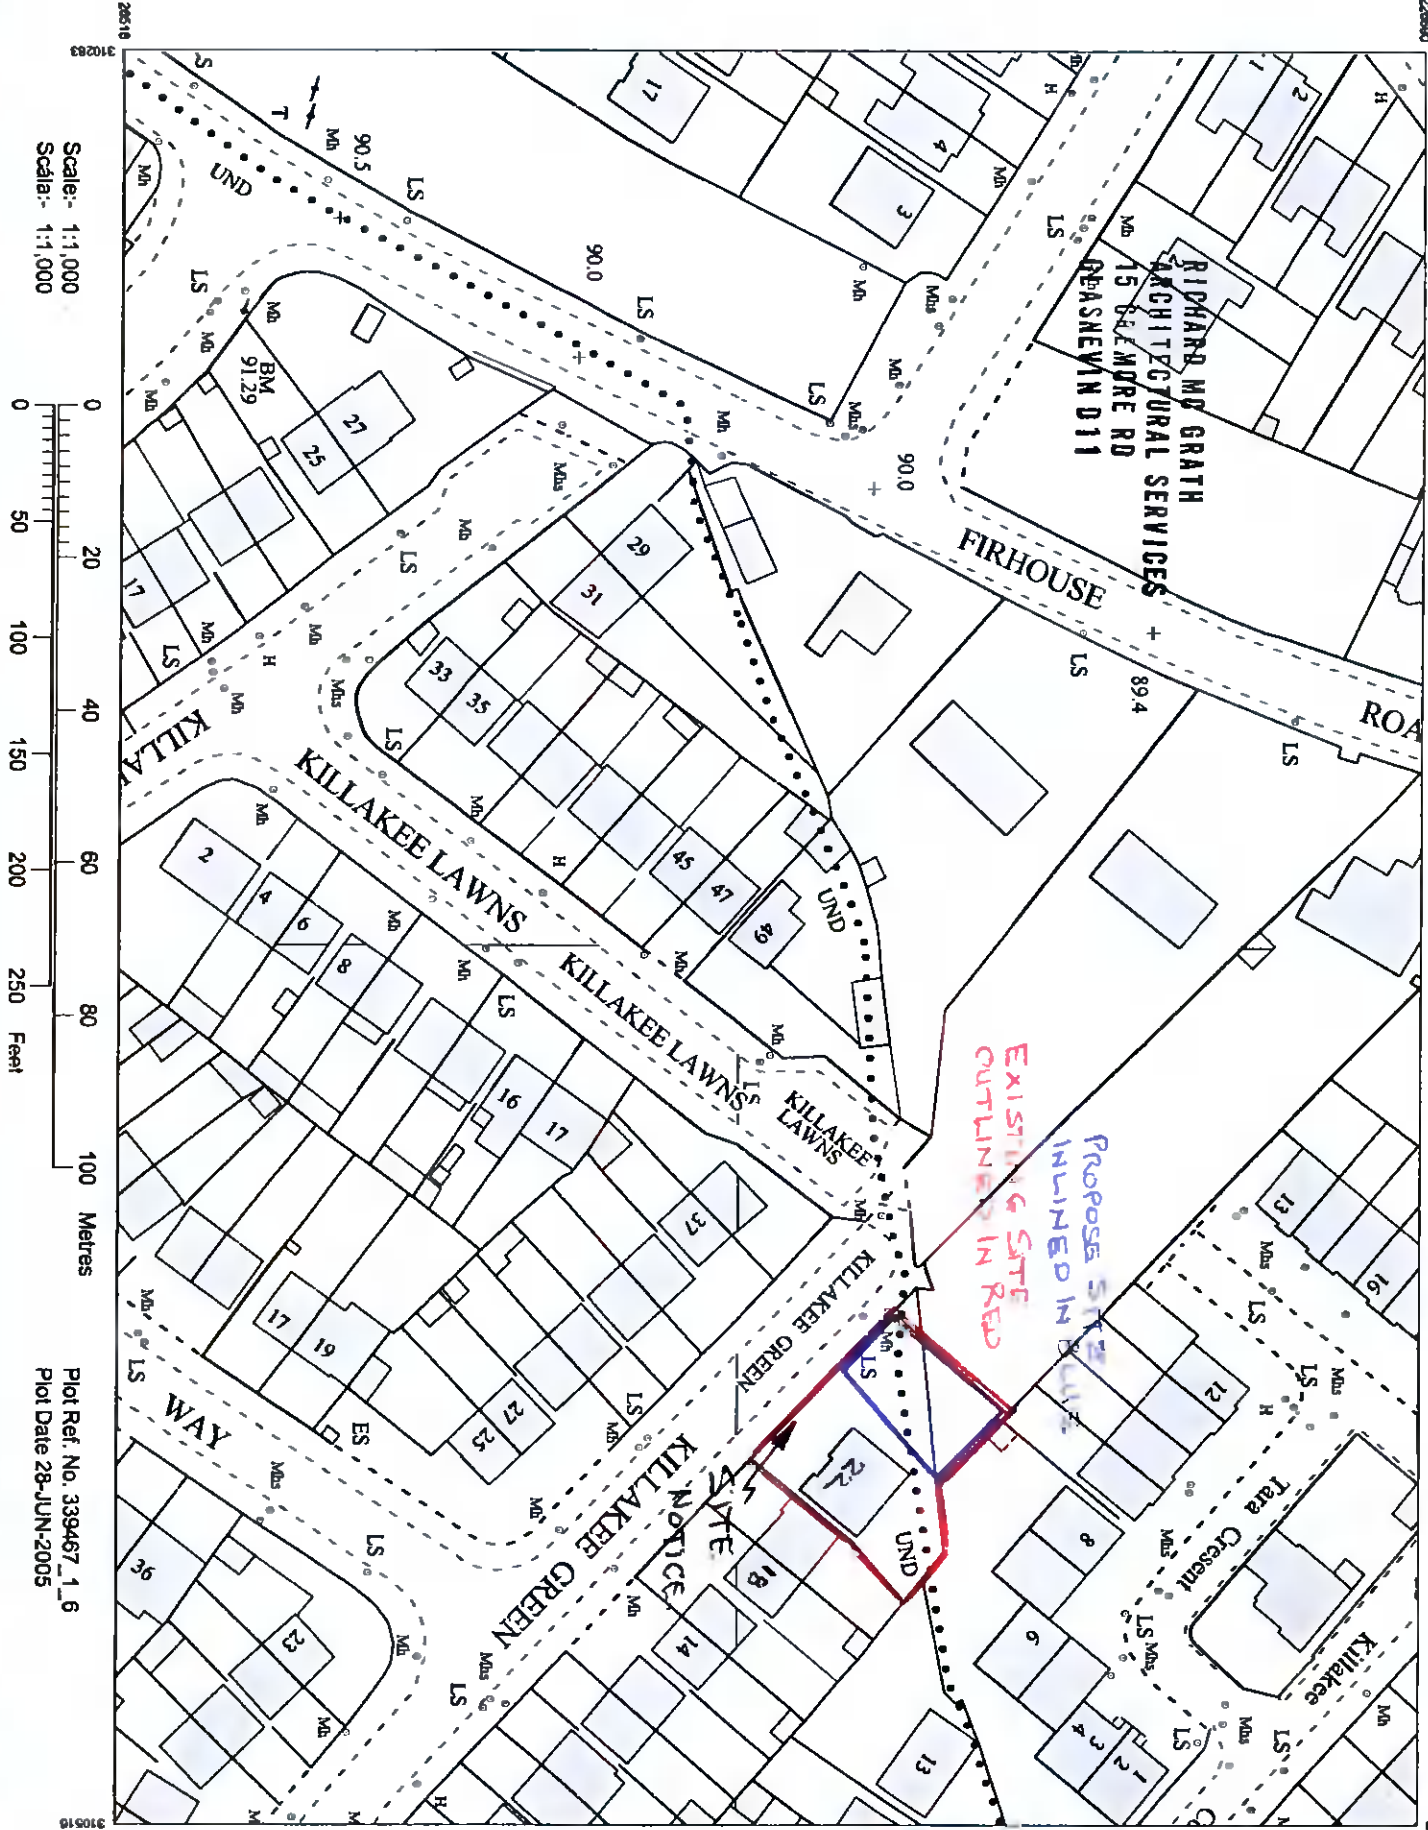

Surveyed 1976-1991
 Revised 2004
 Levelled 1977-1992

Urban PLACE Map

ITM CENTRE PT COORDS
 710326, 726632

DESCRIPTION

MAP SHEETS

1:1000
 3390-19 3390-23
 3390-18 3390-24

Ordnance Survey Ireland
 Ordnance Survey
 1:1000
 3390-19 3390-23
 3390-18 3390-24

Scale: 1:1,000
 Scale: 1:1,000

Plot Ref. No. 339467_1_6
 Plot Date 28-JUN-2005

© Suirbhreathóirí Ordnáilís Éireann, 2005
 © Ordnance Survey Ireland, 2005