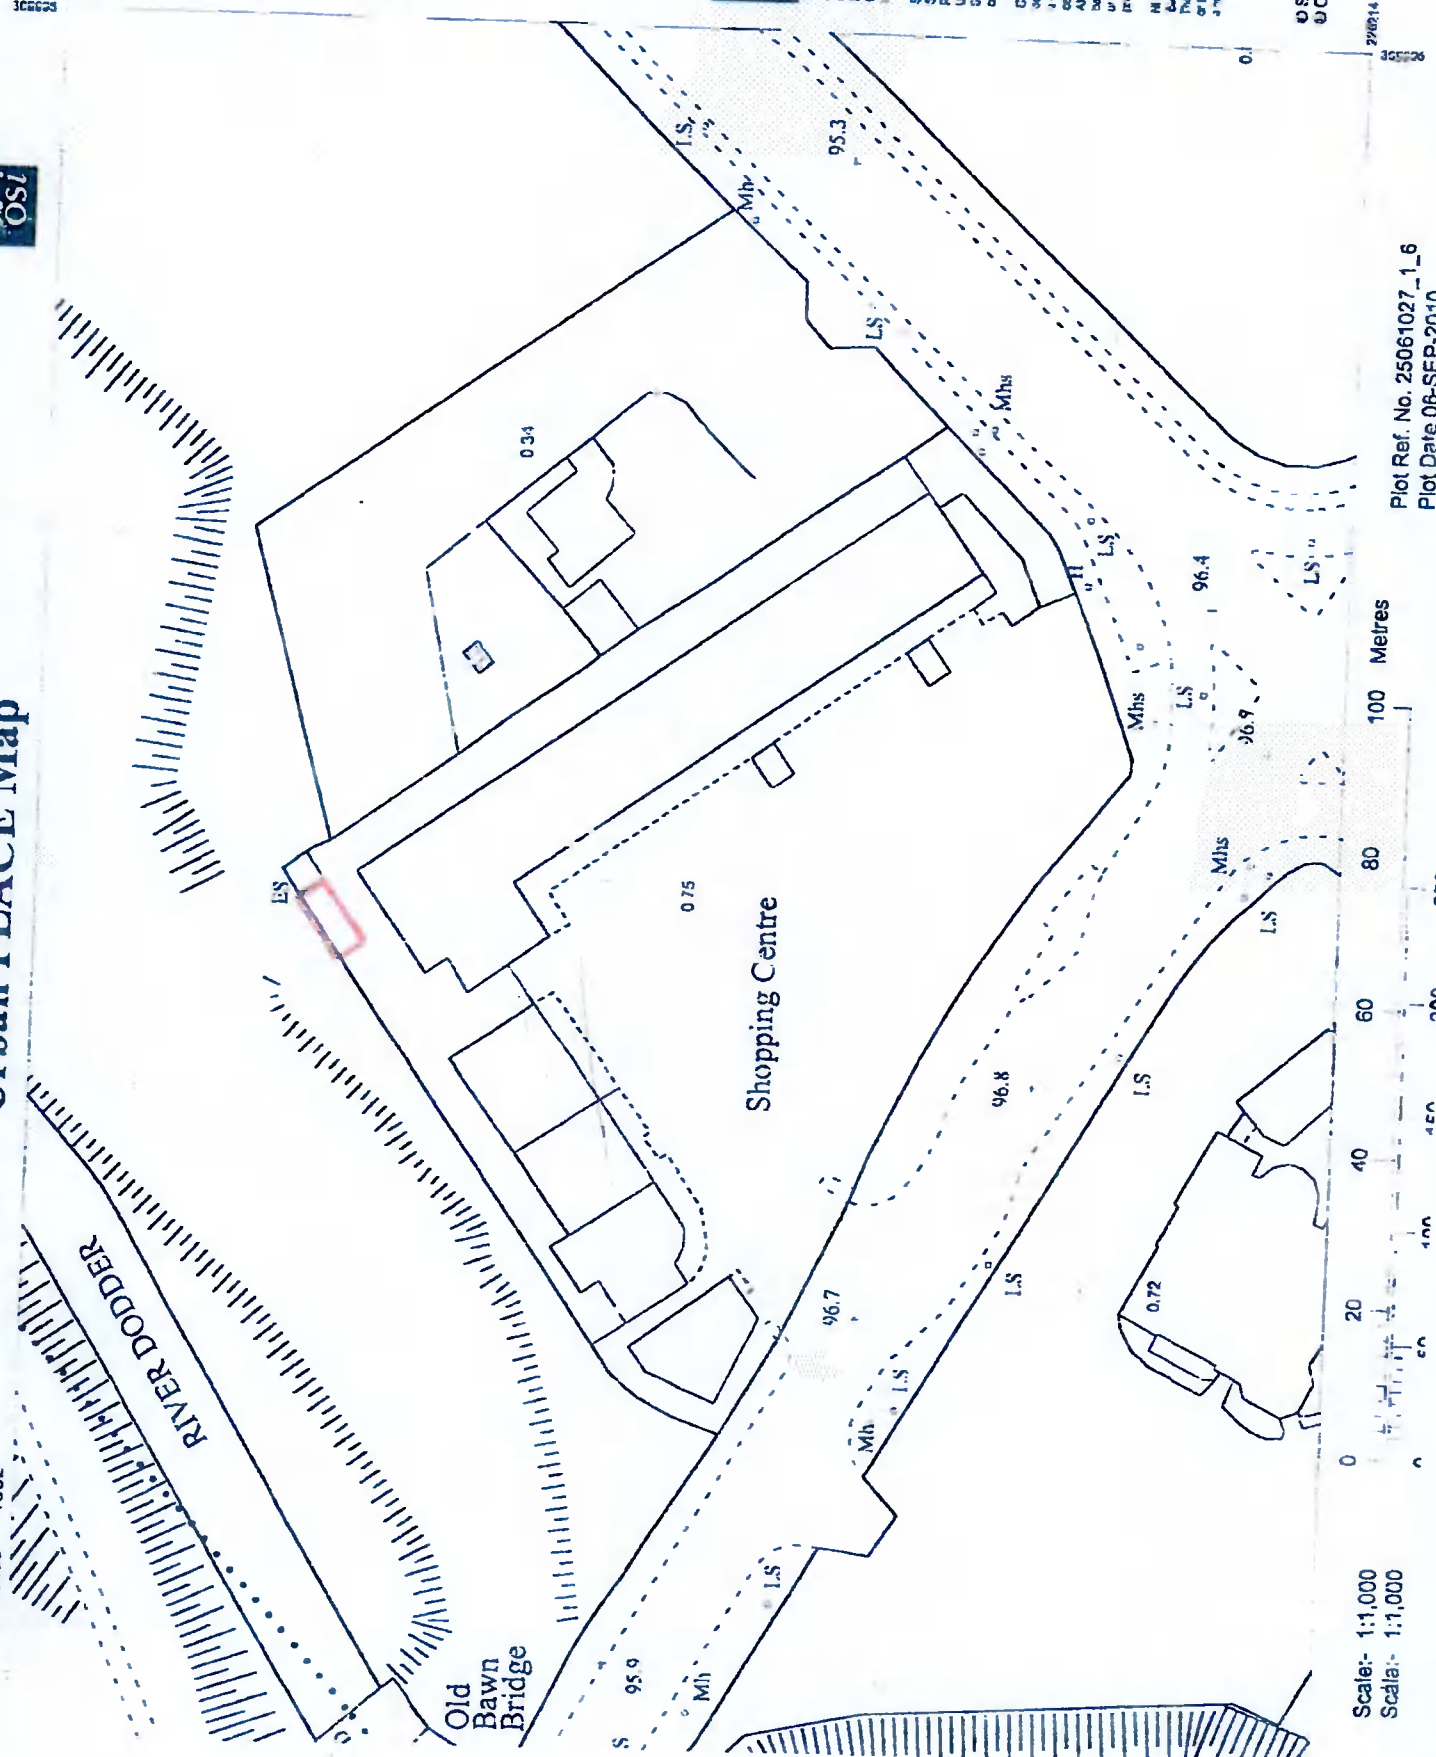

Plot Ref. No. 25061027_1_6
Plot Date 08-SEP-2010