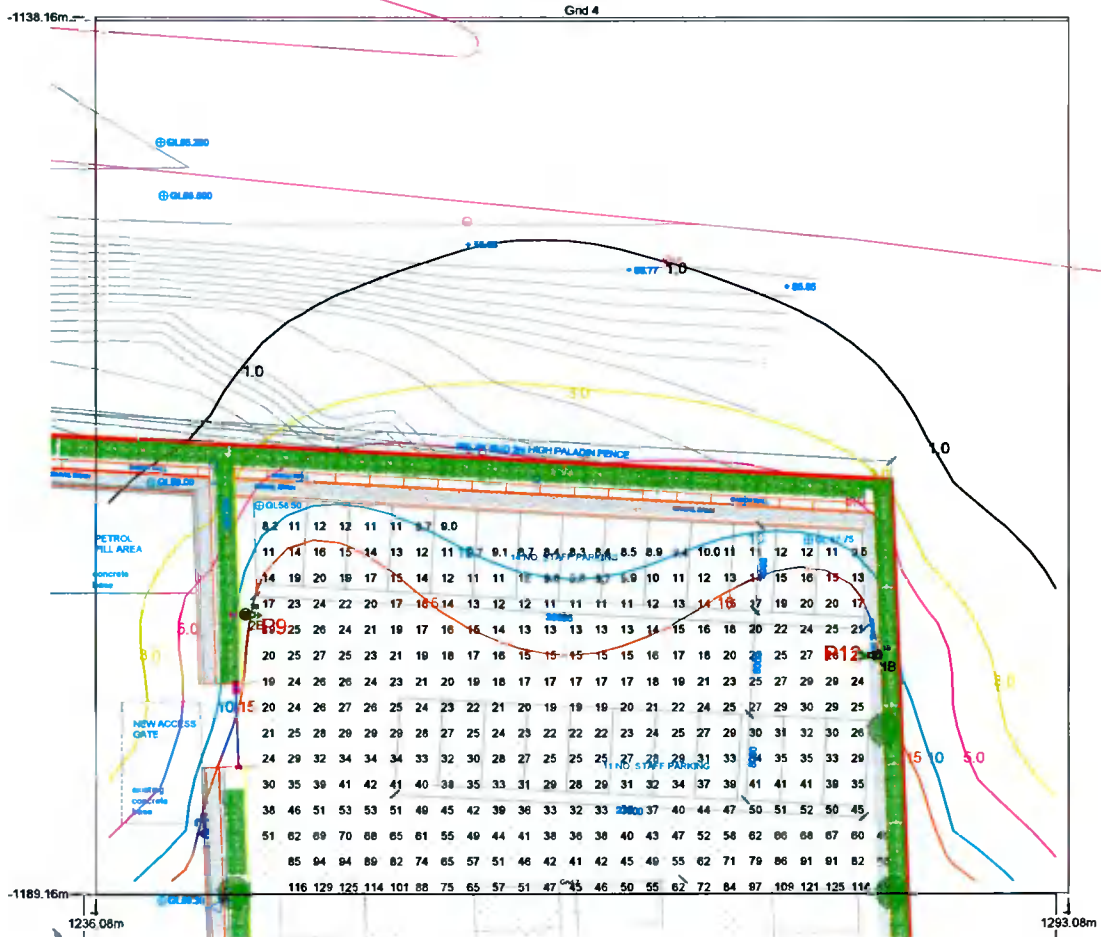

Horizontal Illuminance (lux)

Grid 1

Results

Eav	144.85
Emin	57.58
Emax	309.06
Emin/Emax	0.19
Emin/Eav	0.40

Horizontal Illuminance (lux)

Grid 4

Results

Eav	32.92
Emin	8.21
Emax	129.01
Emin/Emax	0.06
Emin/Eav	0.25